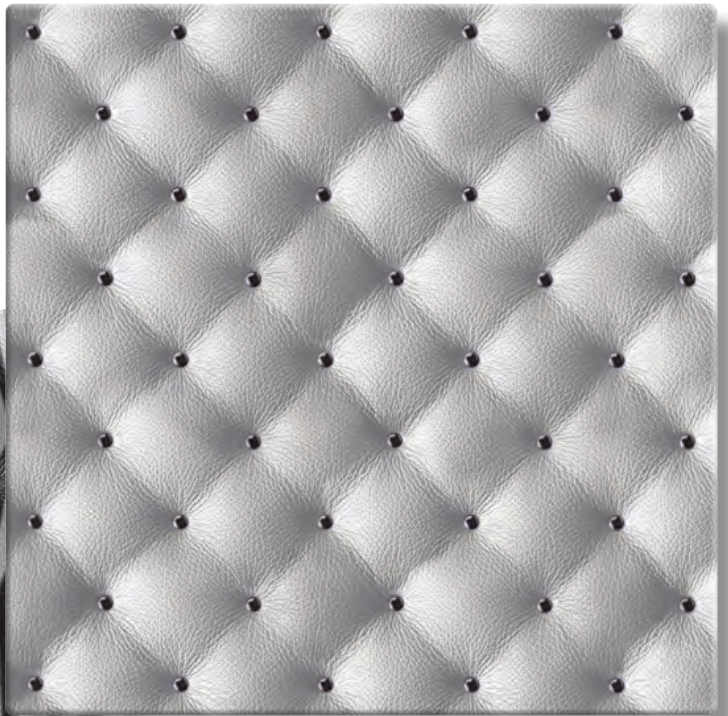

Cabaret

Plateaux

CABARET Woodstock 80 x 80

CABARET Rouge Ø 70

CABARET Orange 70 x 70

CABARET Woodstock
70 x 70

Pied TYA 4 Noir

FORMATS

●	Ø 60	Ø 70	Ø 80	Ø 90	Ø 120	■	60x60	70x70	80x80	90x90	■	70x60	80x60	100x60	110x70	120x80
	●	●					●	●	●			●	●	●	●	●

CABARET Zèbre 70 x 70

CABARET Blanc 70 x 70

CABARET Noir 70 x 70

CABARET Blanc Ø 60

Pied BISTRO 3