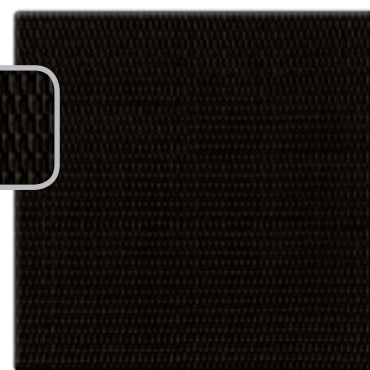

Fauteuil **BALI** Café

Chaises **BALI**

**BALI** Café 70 x 70

Pied **CROSS** 4 Noir

**BALI** Chocolat 60 x 60

**BALI** Café 60 x 60

• TOUS FORMATS • All sizes •