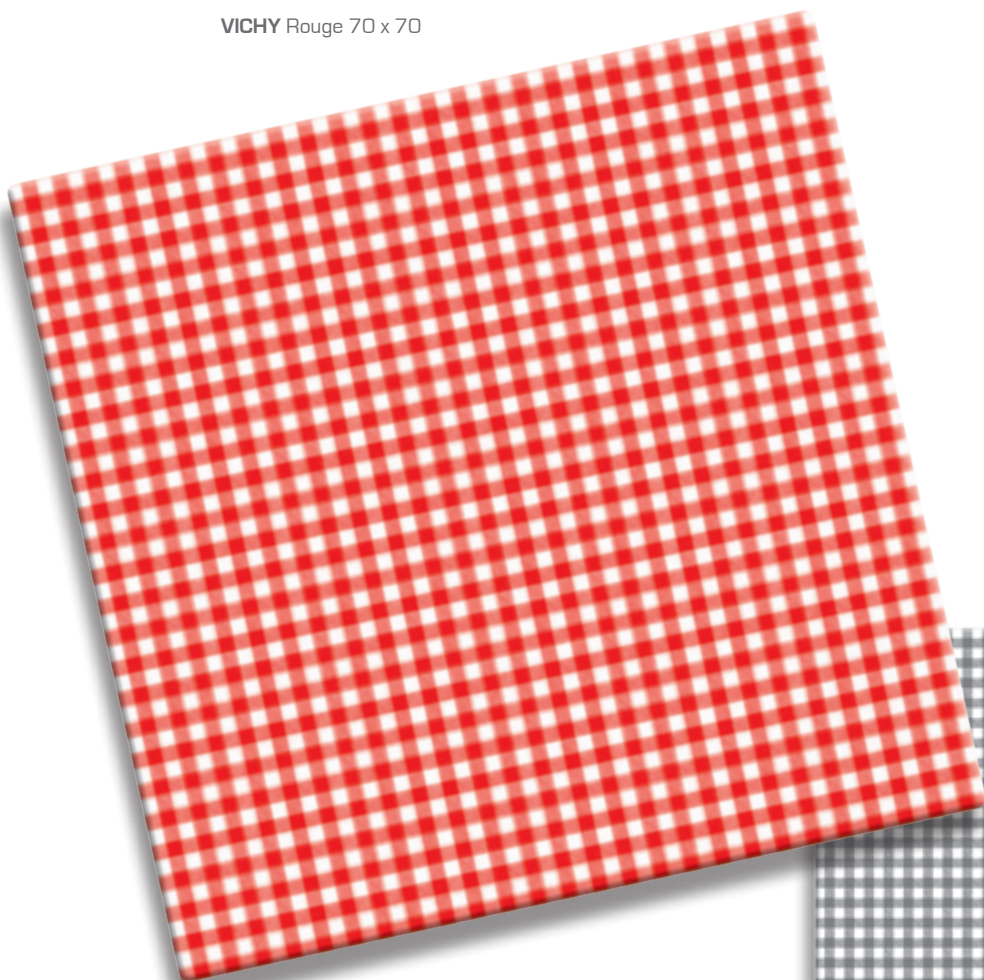

Vichy

VICHY Rouge 70 x 70

Chaise BISTRO Alu

VICHY Taupe 70 x 70

VICHY Vert Ø 70

VICHY Bleu 70 x 70

VICHY Rouge Ø 60
Pied BISTRO 3

• TOUS FORMATS • All sizes •