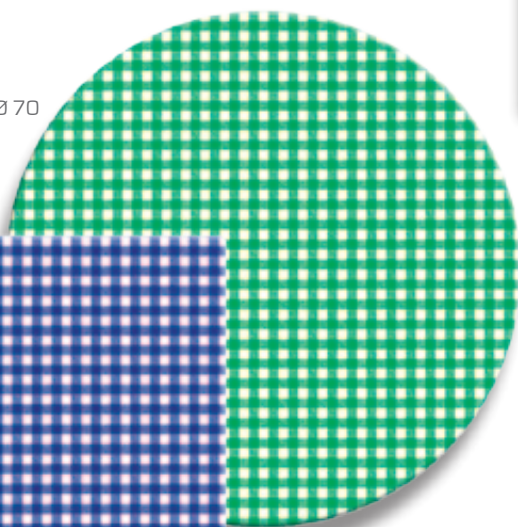

Vichy

VICHY Rouge 70 x 70

Chaise BISTRO Alu

VICHY Taupe 70 x 70

VICHY Vert Ø 70

VICHY Bleu 70 x 70

VICHY Rouge Ø 60
Pied BISTRO 3

• TOUS FORMATS • All sizes •