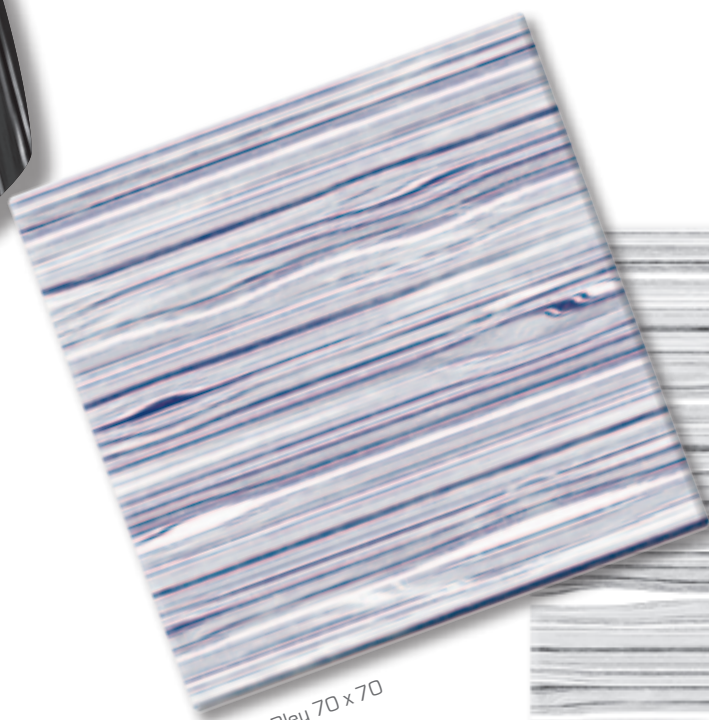

Wave

Plateaux

WAVE Bleu 70 x 70

WAVE Alizés 70 x 70

WAVE Tempête 70 x 70

WAVE Taupe 70 x 70

Fauteuil YACHT
Silver / Noir

FORMATS

●	Ø 60	Ø 70	Ø 80	Ø 90	Ø 120	■	60x60	70x70	80x80	90x90	■	70x60	80x60	100x60	110x70	120x80
	●	●	●				●	●	●			●	●		●	●

WAVE Tempête 70 x 70

Pied TYA 4 noir

Fauteuil FAENA

WAVE Alizés 110 x 70

Pied TYA Rectangle Silver