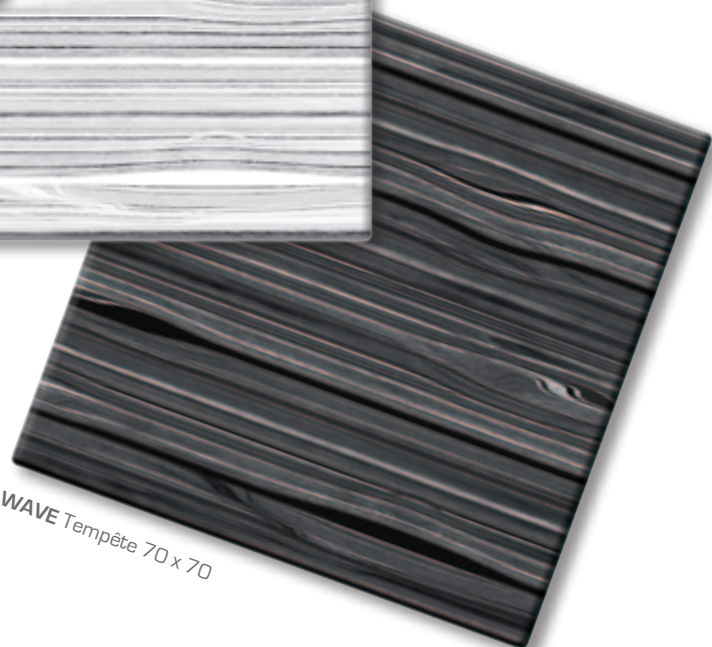

Wave

Plateaux

WAVE Bleu 70 x 70

WAVE Alizés 70 x 70

WAVE Tempête 70 x 70

WAVE Taupe 70 x 70

Fauteuil YACHT
Silver / Noir

FORMATS

●	Ø 60	Ø 70	Ø 80	Ø 90	Ø 120	■	60x60	70x70	80x80	90x90	■	70x60	80x60	100x60	110x70	120x80
	●	●	●				●	●	●			●	●		●	●

WAVE Tempête 70 x 70

Pied TYA 4 noir

Fauteuil FAENA

WAVE Alizés 110 x 70

Pied TYA Rectangle Silver