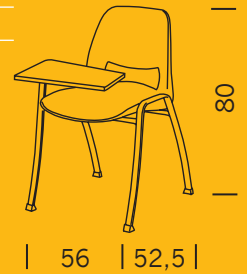

Colori e Imballaggi: pag. 37-38 - Accessori: pag. 62

DIMENSIONI (cm)

	altezza	larghezza	profondità
ASOLA scocca	42	42	50
OPHELIA C sedia	80,5	51	52,5

OPHELIA C

CON BRACCIOLI

OPHELIA

Sedia IMPILABILE da utilizzo interno.
Composta da telaio Ophelia e scocca Asola.

Telaio: tubo ovale 30x15x1,5 mm.

 Cromato  Nero

Scocca mod. Asola in polipropilene copolimero:

- Non ignifuga: disponibile in 15 colori.
- Trasparente: disponibile in 7 colori.
- Ignifuga classe 1: disponibile in 12 colori.
- Imbottitura: abbinamento colori a richiesta.

Colori e Imballaggi: pag. 37-38 - Accessori: pag. 62

DIMENSIONI (cm)

	altezza	larghezza	profondità
ASOLA scocca	42	42	50
OPHELIA D sedia	80	56	52,5

OPHELIA **D**

CON UN BRACCIOLO PORTA TAVOLETTA

Tavoletta in plastica mod. DP/92

Colori disponibili: Nero, Bianco.

Dimensione tavoletta: 35,5 x 27 cm