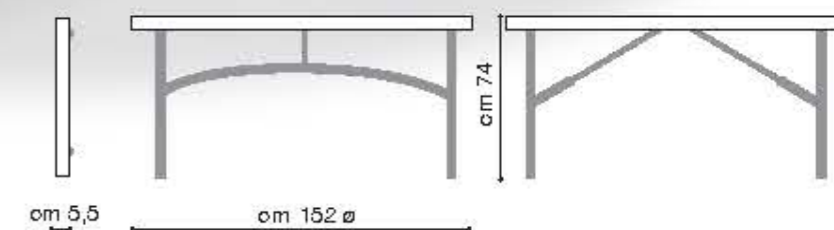

Tavolo 80121