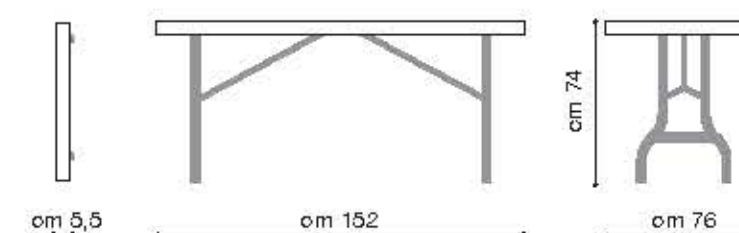

GARANZIA
10
ANNI

Un tavolo dalla solidità senza limiti

Tavolo 80165

daniele
croppo
sedute

Art. 80165

- Alta caratteristica di resistenza agli urti
- Elevata resistenza agli agenti atmosferici
- Ideali per arredi in interno ed esterno
- Alta prevenzione antiscolorimento
- Resistenti a qualsiasi tipo di macchia
- Estrema facilità di pulizia
- Spigoli arrotondati per massima maneggevolezza
- Elevata resistenza ai pesi
- Finiture epossidiche resistenti ai graffi

I Plus **LETIUS**

Angoli rinforzati e resistenti

Pannello rigido resistente

Tenuta di sicurezza con anello di metallo per bloccaggio

Protezione antigraffio sui 4 montanti

Resistente all'acqua e ai raggi del sole

Solida struttura in acciaio

Verniciatura finale resistente

Stabilità base montanti

Carrello per raccolta e trasporto

Posti seduta consigliati