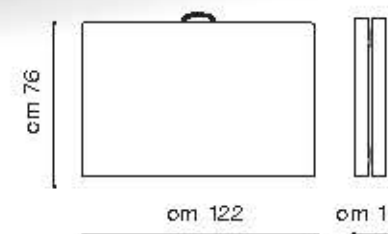

Solida struttura in acciaio

Verniciatura finale resistente

Stabilità base montanti

Pratica chiusura a valigia

Posti seduta consigliati

Con il tavolo 80175, aggiungi due posti a tavola

Art. 80175

GARANZIA  
**10**  
ANNI