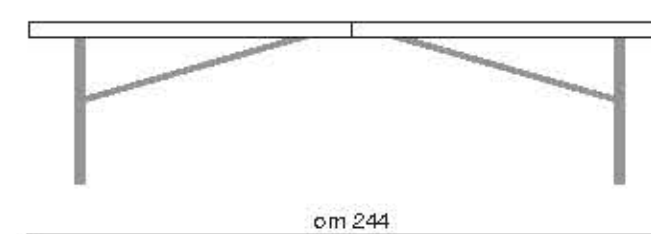

Solida struttura in acciaio

Verniciatura finale resistente

Stabilità base montanti

Pratica chiusura a valigia

Posti seduta consigliati

Con il tavolo 80175, aggiungi due posti a tavola

Art. 80175

GARANZIA  
**10**  
ANNI