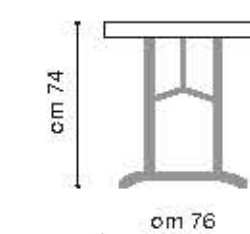

Solida struttura in acciaio

Verniciatura finale resistente

Stabilità base montanti

Pratica chiusura a valigia

Posti seduta consigliati

Con il tavolo 80175, aggiungi due posti a tavola

Art. 80175

GARANZIA  
**10**  
ANNI