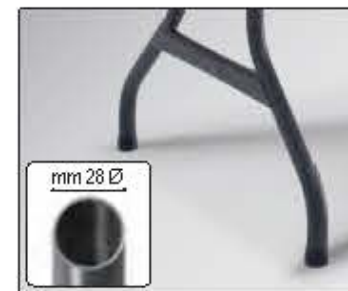

Verniciatura finale resistente

Stabilità base montanti