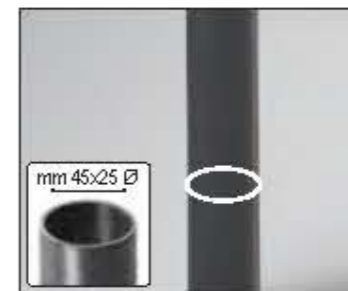

Verniciatura finale resistente