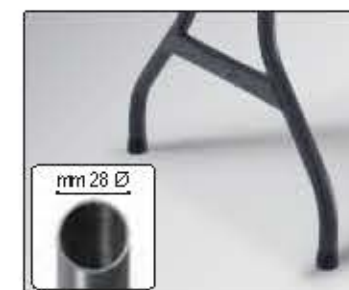

Verniciatura finale resistente

Stabilità base montanti