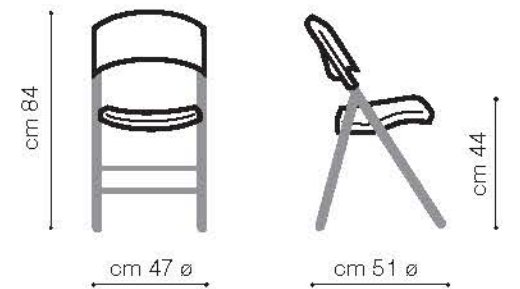

Comoda, ergonomica e soprattutto: duratura

Sedia 2810

daniele
croppo
sedute

32

- Alta caratteristica di resistenza agli urti
- Elevata resistenza agli agenti atmosferici
- Ideali per arredi in interno ed esterno
- Alta prevenzione antiscolorimento
- Resistenti a qualsiasi tipo di macchia
- Estrema facilità di pulizia
- Spigoli arrotondati per massima maneggevolezza
- Elevata resistenza ai pesi
- Finiture epossidiche resistenti ai graffi

I Plus **LIFETIME**

33