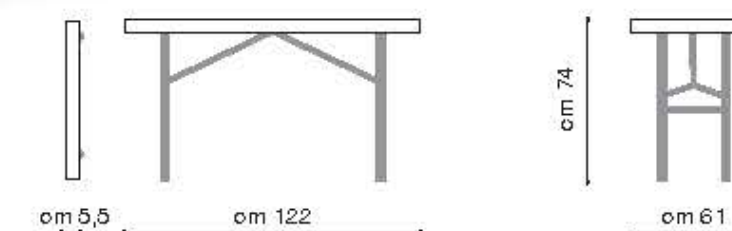

GARANZIA
10
ANNI

Semplice e ideale per ogni uso

Tavolo 4446

daniele
croppo
sedute

12

13

Art. 4446

- Alta caratteristica di resistenza agli urti
- Elevata resistenza agli agenti atmosferici
- Ideali per arredi in interno ed esterno
- Alta prevenzione antiscolorimento
- Resistenti a qualsiasi tipo di macchia
- Estrema facilità di pulizia
- Spigoli arrotondati per massima maneggevolezza
- Elevata resistenza ai pesi
- Finiture epossidiche resistenti ai graffi

I Plus **LIFETIME**