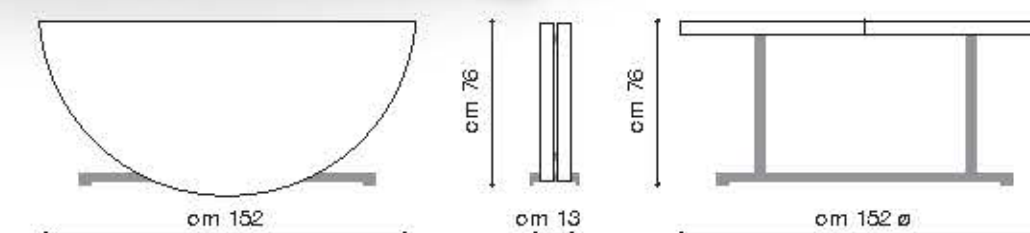

Solida struttura in acciaio

Verniciatura finale resistente

Tavolo ribaltabile a metà per servizio consolle

Stabilità base montanti

Posti seduta consigliati

25

Cercavi anche una pratica consolle? Il nuovo tavolo 5402 è al tuo completo servizio.