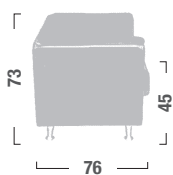

LOLA

Struttura: in legno.
Imbottitura: in resina poliuretanica.

Frame: wood.
Padding: polyurethan resin.

LL10
Poltrona.
One-seat divan.

LL20
Divano a 2 posti.
Two-seats divan.

LLT12
Tavolino attesa.
Waiting table.