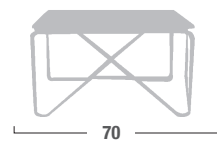

LOLA

Struttura: in legno.
Imbottitura: in resina poliuretanica.

Frame: wood.
Padding: polyurethan resin.

LL10
Poltrona.
One-seat divan.

LL20
Divano a 2 posti.
Two-seats divan.

LLT12
Tavolino attesa.
Waiting table.