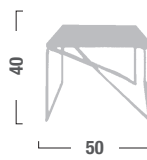

LOLA

Struttura: in legno.
Imbottitura: in resina poliuretanica.

Frame: wood.
Padding: polyurethan resin.

LL10
Poltrona.
One-seat divan.

LL20
Divano a 2 posti.
Two-seats divan.

LLT12
Tavolino attesa.
Waiting table.