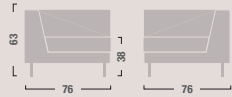

SINTONIA
WAITING CHAIR

SINTONIA

WAITING CHAIR

Imbottitura: in resina poliuretana.
Padding: polyurethan resin.

Struttura: in legno.
Frame: wood.

Piedini in metallo.
Metal feet.

SN11
Poltrona angolare.
Corner armchair.

SN10
Poltrona.
Armchair.