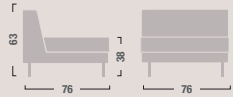

SINTONIA
WAITING CHAIR

SINTONIA

WAITING CHAIR

Imbottitura: in resina poliuretana.
Padding: polyurethan resin.

Struttura: in legno.
Frame: wood.

Piedini in metallo.
Metal feet.

SN11
Poltrona angolare.
Corner armchair.

SN10
Poltrona.
Armchair.