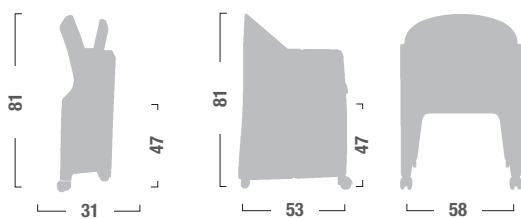

SQUARE

Struttura: in acciaio fissa o pieghevole.
Imbottitura: schiumato a freddo.
Scrittoio: in termoplastica.

*Structure: fixed or flexible in steel.
Padding: cold foam.
Writing flap: in thermoplastic.*

SQ10

Pozzetto pieghevole.
Folding armchair.

SQ13

Pozzetto pieghevole con tavoletta.
Folding armchair with tablet.