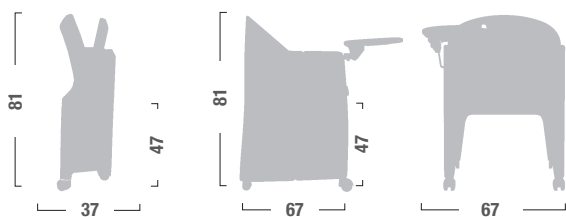

SQUARE

Struttura: in acciaio fissa o pieghevole.
Imbottitura: schiumato a freddo.
Scrittoio: in termoplastica.

*Structure: fixed or flexible in steel.
Padding: cold foam.
Writing flap: in thermoplastic.*

SQ10

Pozzetto pieghevole.
Folding armchair.

SQ13

Pozzetto pieghevole con tavoletta.
Folding armchair with tablet.