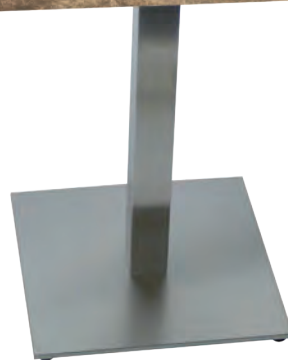

60's

Chaise LOUISE Rouge

CAR WASH 70 x 70

Pied PENTA Carré Inox

DRIVE-IN 70 x 70

SURF 70 x 70

FORMATS

●	Ø 60	Ø 70	Ø 80	Ø 90	Ø 120	■	60x60	70x70	80x80	90x90	■	70x60	80x60	100x60	110x70	120x80
---	------	------	------	------	-------	---	-------	-------	-------	-------	---	-------	-------	--------	--------	--------