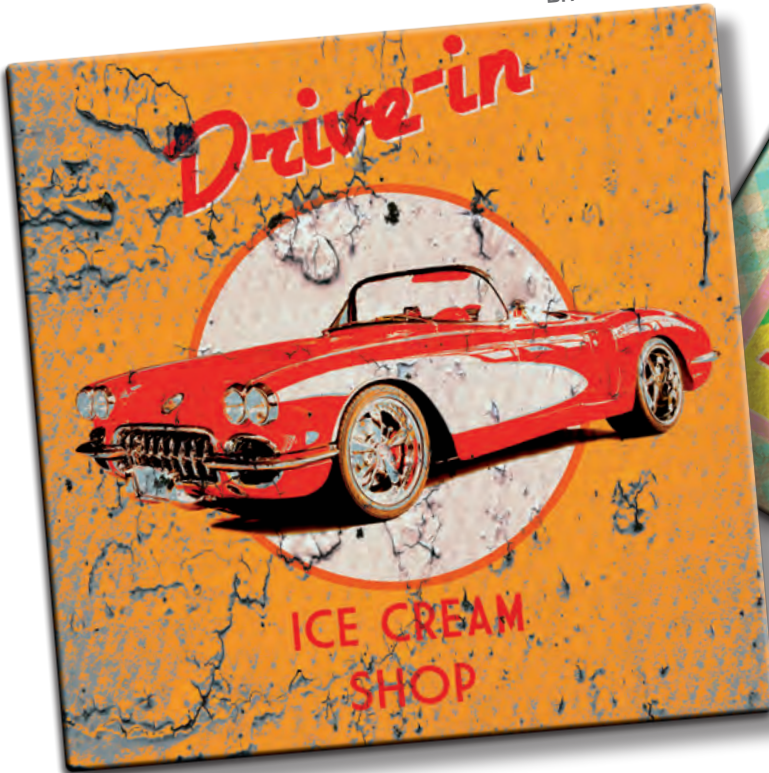

60's

Chaise LOUISE Rouge

CAR WASH 70 x 70

Pied PENTA Carré Inox

DRIVE-IN 70 x 70

SURF 70 x 70

FORMATS

●	Ø 60	Ø 70	Ø 80	Ø 90	Ø 120	■	60x60	70x70	80x80	90x90	■	70x60	80x60	100x60	110x70	120x80
---	------	------	------	------	-------	---	-------	-------	-------	-------	---	-------	-------	--------	--------	--------